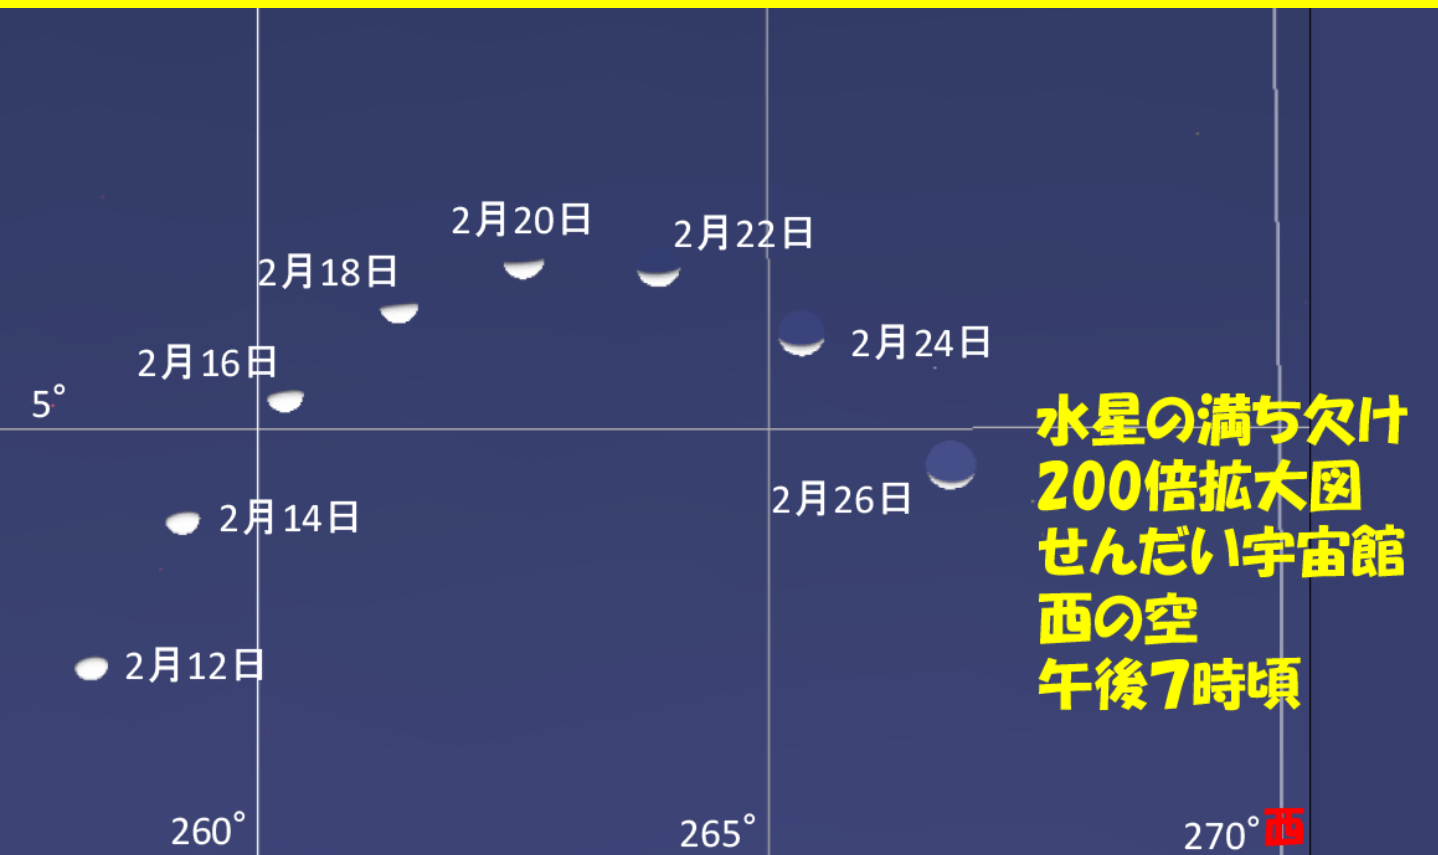

水星観望期間

※方位は、北を0° 西を270° としています

日時 ▶ 令和8年2月11日（水）～26日（木）

※ただし、期間中の月曜日は休館日です。

10:00～19:30 ☆水星は日没後、西の空へ
すぐに沈んでしまいます

場所 ▶ せんだい宇宙館 観測室

申込み ▶ 不要

問合先 ▶ せんだい宇宙館の窓口 (☎0996-31-4477)

入館料 ▶ 高校生以上500円、小・中学生300円

内容 ▶ 水星は太陽に最も近い惑星のため、観望できるのは
ごく限られた期間だけです。

注意) 雨天・曇天時は中止します。